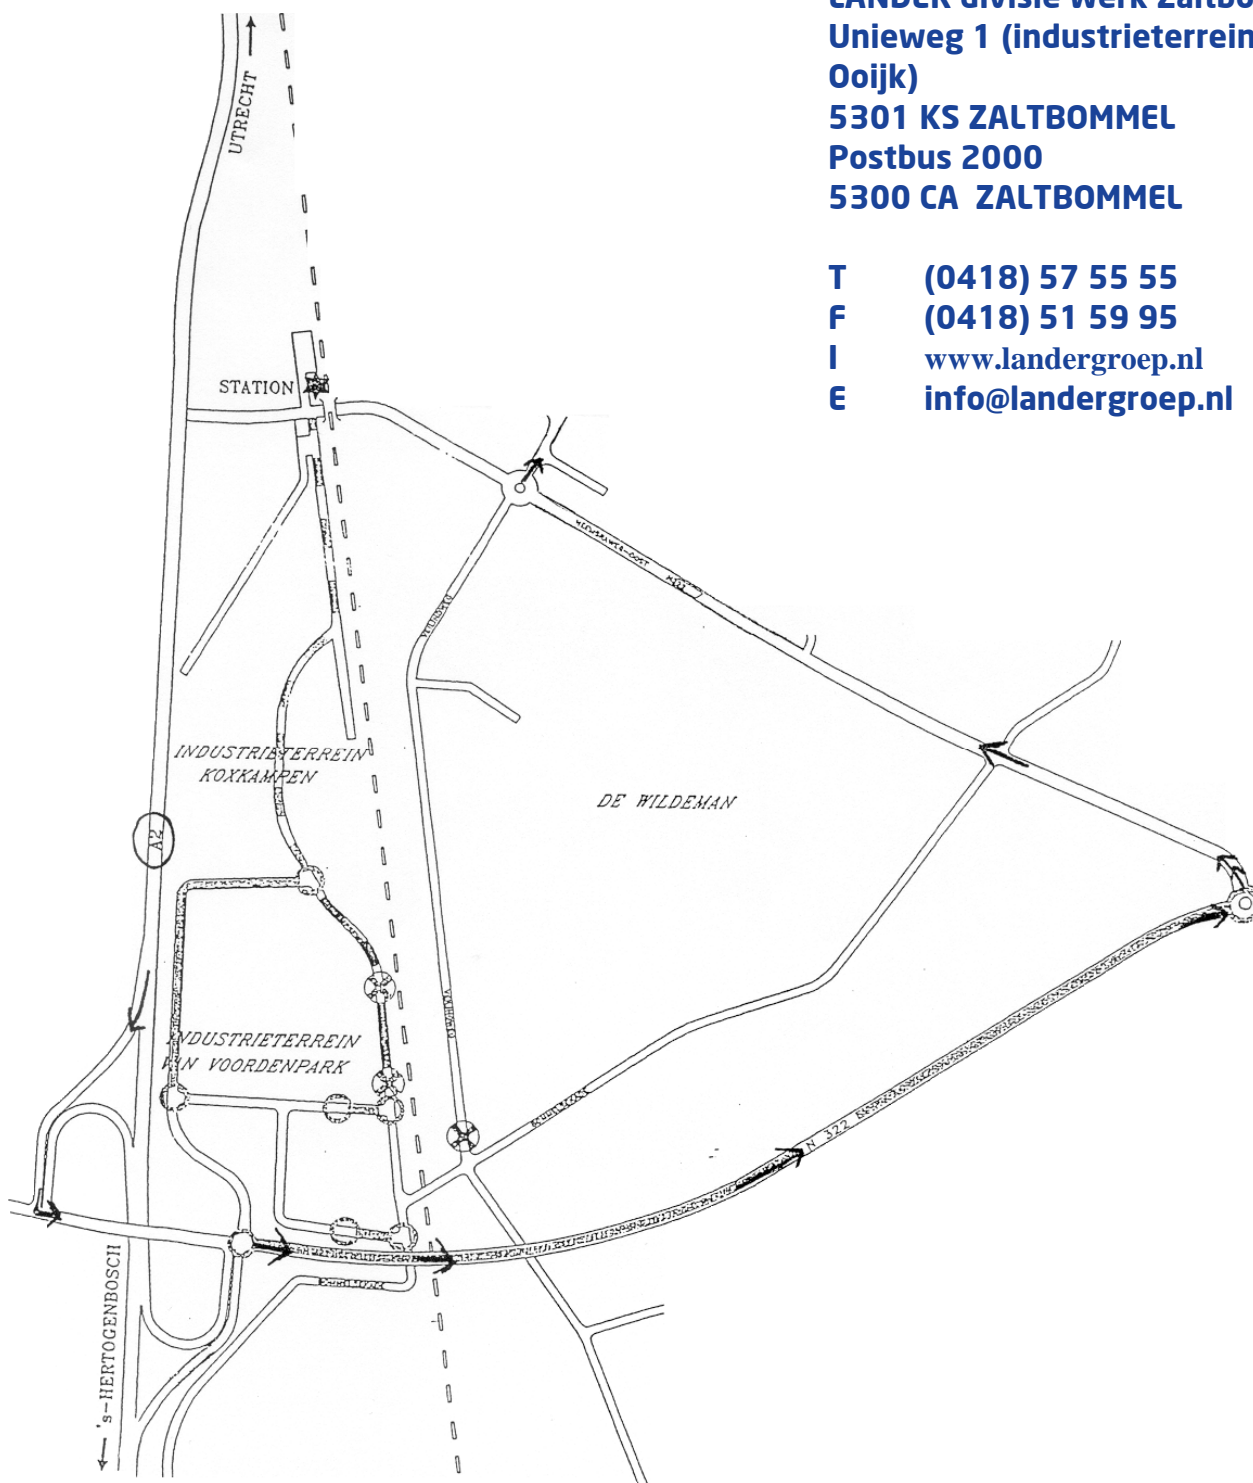

Routebeschrijving LANDER divisie Werk Zaltbommel

LANDER divisie Werk Zaltbommel
Unieweg 1 (industrieterrein De Ooijk)
5301 KS ZALTBOMMEL
Postbus 2000
5300 CA ZALTBOMMEL

T (0418) 57 55 55
F (0418) 51 59 95
I www.landergroep.nl
E info@landergroep.nl

Vanuit richting Utrecht (A2)

Na de brug afslag Zaltbommel. Bovenaan de afslag linksaf. Weg volgen tot rotonde. Op rotonde 2e afslag. Weg volgen tot 2e rotonde. Eerste afslag nemen. Na 100 meter LANDER divisie Werk Zaltbommel

Vanuit richting Den Bosch (A2)

Afslag Zaltbommel. Bovenaan afslag rechtsaf. . Weg volgen tot rotonde. Op rotonde 2e afslag. Weg volgen tot 2e rotonde. Eerste afslag nemen. Na 100 meter LANDER divisie Werk Zaltbommel