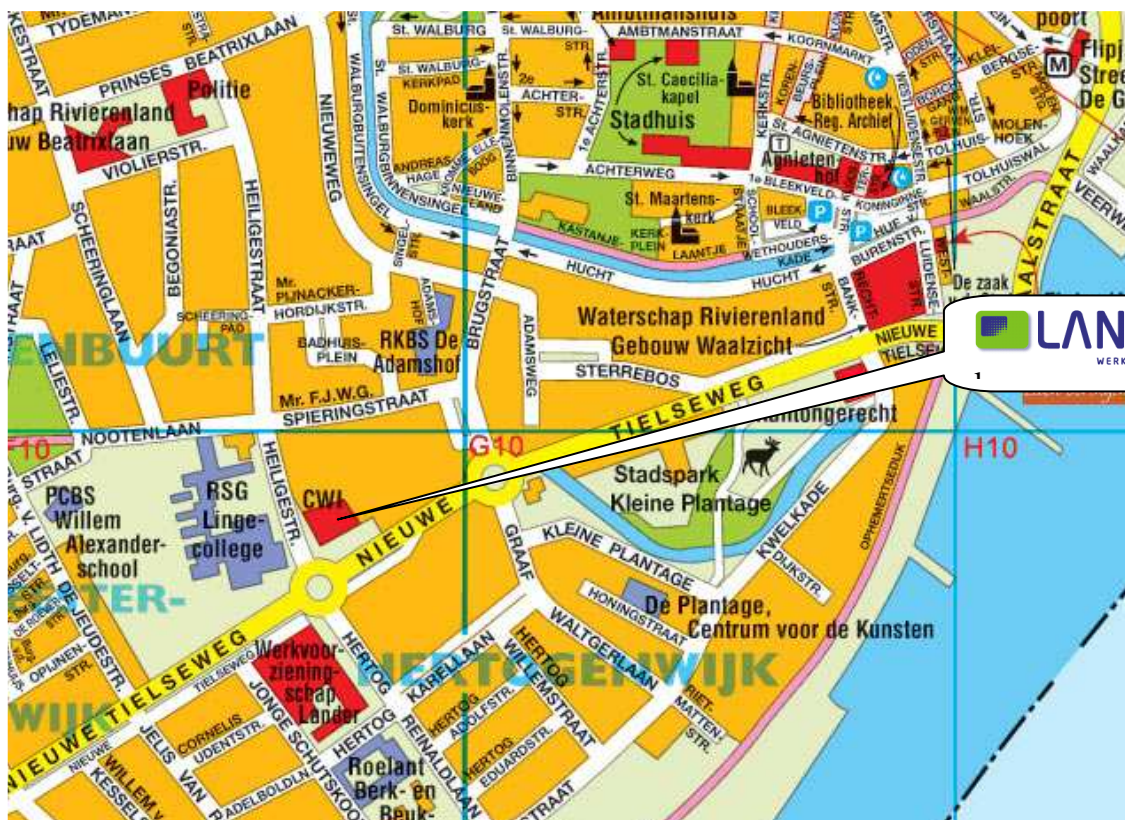

# Routebeschrijving LANDER werk & participatie Beursplein Rivierenland - Tiel

Vanaf A15; Rotterdam/Nijmegen  
Neem afslag 32 - Tiel-West  
Richting Tiel (Provinciale Weg  
overgaand in Nieuwe Tielseweg)  
Ga bij de vijfde rotonde linksaf.  
LANDER bevindt zich in het 1<sup>e</sup>  
gebouw aan uw rechterhand  
(Beursplein Rivierenland).