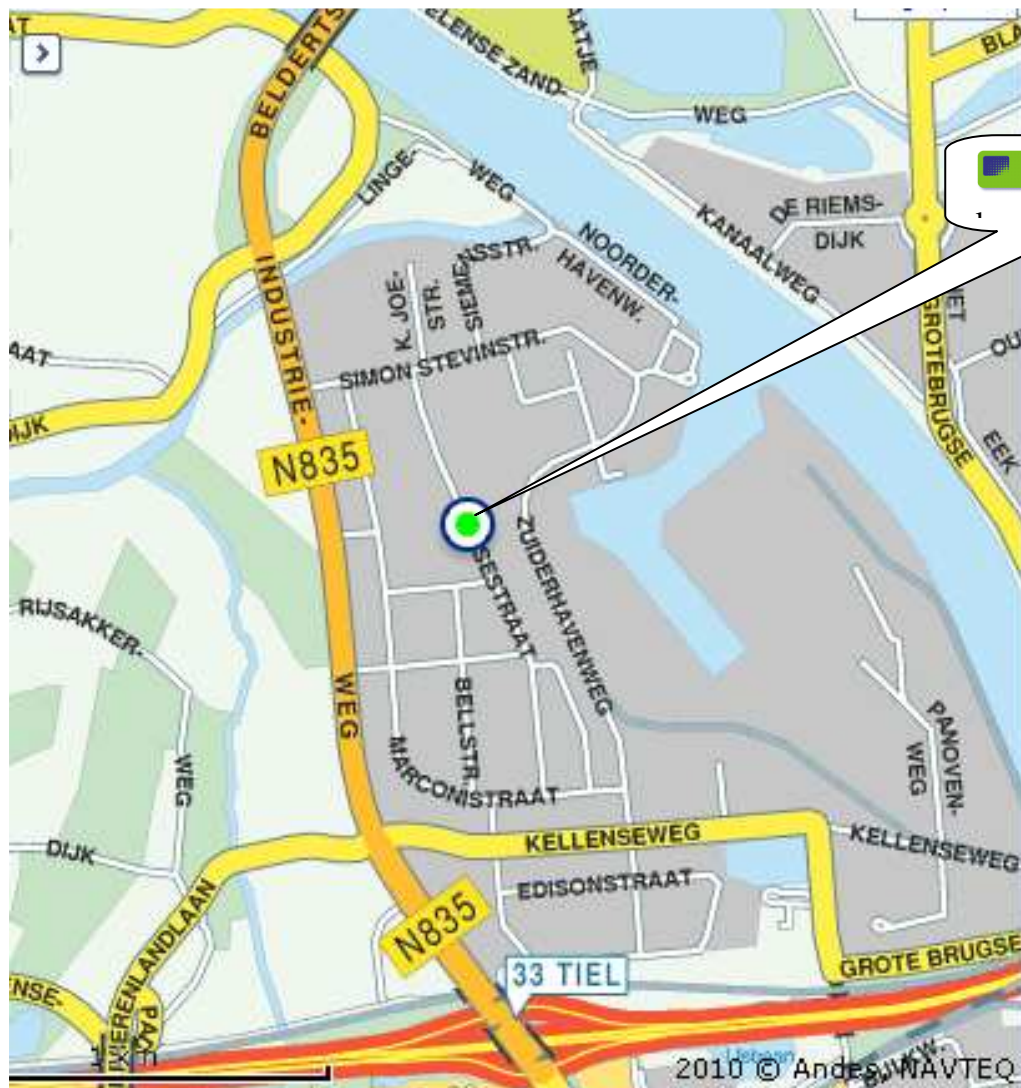

Routebeschrijving Match - Tiel

Bezoekadres : Morsestraat 29, 4004 JP TIEL
Telefoonnummer : (0344) 627 362
E-mail : info@landergroep.nl
Internet : www.landergroep.nl

A15, afslag 33 - Tiel

**Boven aan de afrit richting Amerongen (Industrieweg) volgen.
Voorbij verkeerslichten 1^e straat rechts, Sir Rowland Hillstraat.
Einde straat links, Morsestraat. Ca. 140 meter voorbij Amperestraat
(links) vindt u Match aan uw linkerhand.**